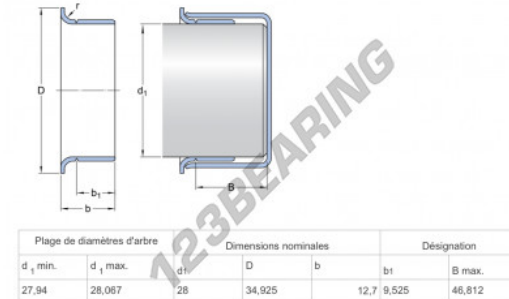

Speedi-Sleeve 99111-SKF - 99111-SKF

<https://www.123kogellager.nl/afdichtingen/toebehoren/speedi-sleeve/99111-skf>

PRODUCTKENMERKEN

Merk	SKF
N° Ean13	85311041195
Binnendiameter	28 mm
Dikte	12 mm
Gewicht	47 g
Verpakking	-