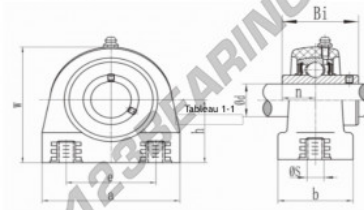

Lagerblok 2 bevestigingen PUCPA-207 - PUCPA-207

<https://www.123kogellager.nl/kogellager-behuizing/lagerbloken/lagerblok-2/pucpa-207>

Type	Inste Dia		Dimension sizes							Nesting height (H ₂)	Ball dia. (Ball size)			
	d ₁	d ₂	d	b	b ₁	w	a	D	r					
PUCPA-207	1-1/4	1-5/16	1-3/8	1-7/16	35	47.4	47.5	95	82.6	109.5	42.0	37.5	6.28	M10

PRODUCTKENMERKEN

Merk	GEN
Schachtdiameter	35 mm
Aantal bevestigingsmiddelen	2
Aanscherping	borgschroef
Bevestigingsmiddelpuntafstand	82.6 mm
Materiaal	KUNSTSTOF
Gewicht	280 g
Verpakking	1

contact@123kogellager.nl