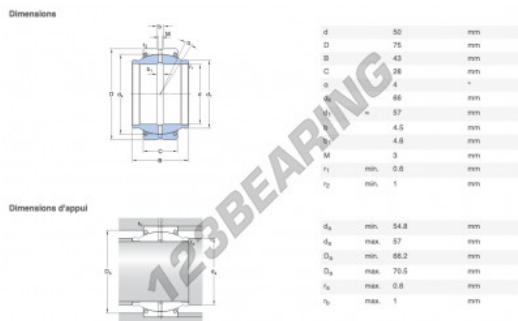

GE Stangkop GEM50-ES-2RS-SKF - GEM50-ES-2RS-SKF

<https://www.123kogellager.nl/kogellager-behuizing/stangkop/ge/gem50-es-2rs-skf>

PRODUCTKENMERKEN

Merk	SKF
N° Ean13	7316577003362
Binnendiameter	50 mm
Buitendiameter	75 mm
Dikte	43 mm
Type	GE
Gewicht	560 g
Draad	NA
Smering	met
Verpakking	1