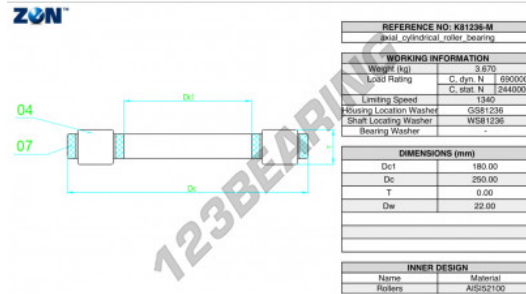

Cilindertaatslager K81236-M-ZEN - K81236-M-ZEN

<https://www.123kogellager.nl/kogellager-behuizing/rollager/cilindertaatslager/k81236-m-zen>

PRODUCTKENMERKEN

Merk	ZEN
N° Ean13	3616060508690
Binnendiameter	180 mm
Buitendiameter	250 mm
Dikte	22 mm
Grenstoerental	1340 rpm
Dynamische belasting	690 kN
Statische belasting	2440 kN
Verpakking	1