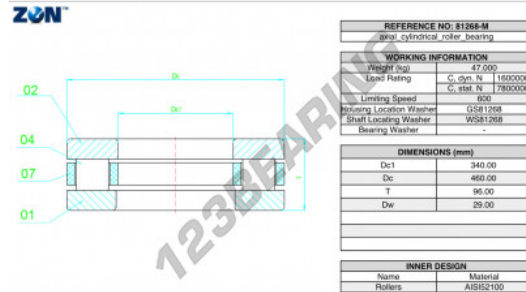

Cilindertaatslager 81268-M-ZEN - 81268-M-ZEN

<https://www.123kogellager.nl/kogellager-behuizing/rollager/cilindertaatslager/81268-m-zen>

PRODUCTKENMERKEN

Merk	ZEN
N° Ean13	3616060508188
Binnendiameter	340 mm
Buitendiameter	460 mm
Dikte	96 mm
Grenstoerental	600 rpm
Dynamische belasting	1600 kN
Statische belasting	7800 kN
Verpakking	-