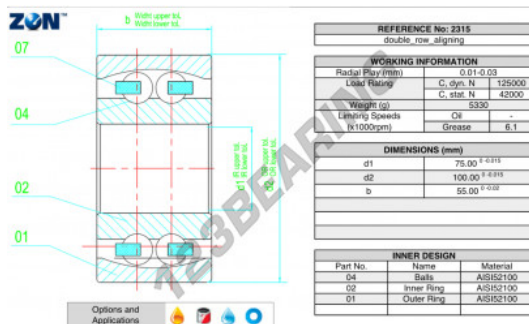

Zich instellende kogellager 2315-ZEN - 2315-ZEN

<https://www.123kogellager.nl/kogellager-behuizing/kogellager/zich-instellende/2315-zen>

PRODUCTKENMERKEN

Merk	ZEN
N° Ean13	3616060505729
Binnendiameter	75 mm
Buitendiameter	160 mm
Dikte	55 mm
Grenstoerental	6100 rpm
Dynamische belasting	125 kN
Statische belasting	42 kN
Verpakking	1