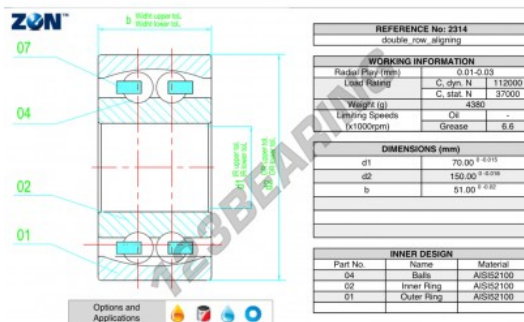

Zich instellende kogellager 2314-ZEN - 2314-ZEN

<https://www.123kogellager.nl/kogellager-behuizing/kogellager/zich-instellende/2314-zen>

PRODUCTKENMERKEN

Merk	ZEN
N° Ean13	3616060505712
Binnendiameter	70 mm
Buitendiameter	150 mm
Dikte	51 mm
Grenstoerental	6600 rpm
Dynamische belasting	112 kN
Statische belasting	37 kN
Verpakking	1