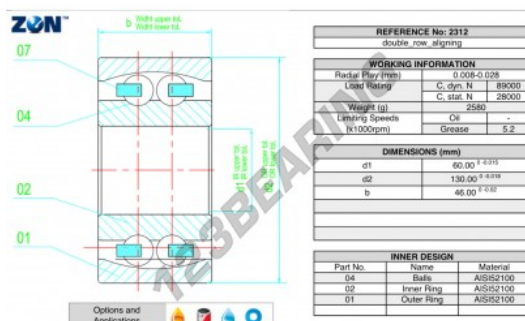

## Zich instellende kogellager 2312-ZEN - 2312-ZEN

<https://www.123kogellager.nl/kogellager-behuizing/kogellager/zich-instellende/2312-zen>

### PRODUCTKENMERKEN

Merk	ZEN
N° Ean13	3616060505699
Binnendiameter	60 mm
Buitendiameter	130 mm
Dikte	46 mm
Grenstoerental	5200 rpm
Gewicht	2612 g
Dynamische belasting	89 kN
Statische belasting	28 kN
Verpakking	1