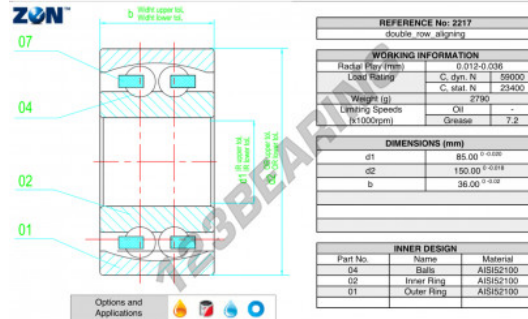

Zich instellende kogellager 2217-ZEN - 2217-ZEN

<https://www.123kogellager.nl/kogellager-behuizing/kogellager/zich-instellende/2217-zen>

PRODUCTKENMERKEN

Merk	ZEN
N° Ean13	3616060505545
Binnendiameter	85 mm
Binnendiameter	3.346" inch
Buitendiameter	150 mm
Buitendiameter	5.906" inch
Dikte	36 mm
Dikte	1.417" inch
Grenstoerental	7200 rpm
Dynamische belasting	59 kN
Statische belasting	23.4 kN
Verpakking	1