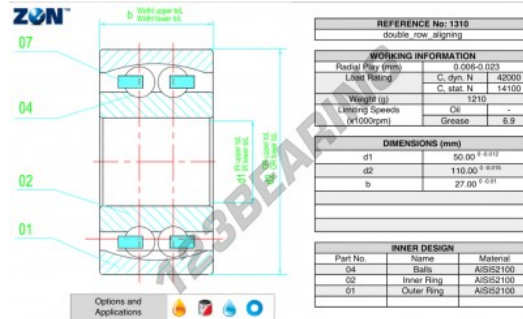

Zich instellende kogellager 1310-ZEN - 1310-ZEN

<https://www.123kogellager.nl/kogellager-behuizing/kogellager/zich-instellende/1310-zen>

PRODUCTKENMERKEN

Merk	ZEN
N° Ean13	3616060505255
Binnendiameter	50 mm
Buitendiameter	110 mm
Dikte	27 mm
Grenstoerental	6900 rpm
Gewicht	1200 g
Dynamische belasting	42 kN
Statische belasting	14.1 kN
Verpakking	1