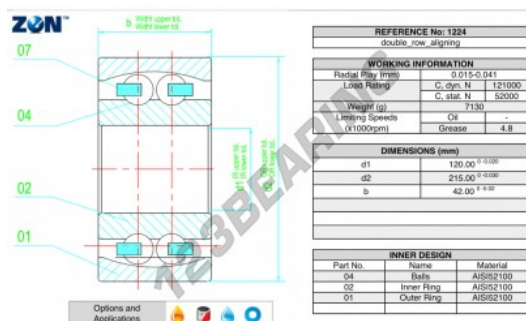

Zich instellende kogellager 1224-ZEN - 1224-ZEN

<https://www.123kogellager.nl/kogellager-behuizing/kogellager/zich-instellende/1224-zen>

PRODUCTKENMERKEN

Merk	ZEN
N° Ean13	3616060505156
Binnendiameter	120 mm
Binnendiameter	4.724" inch
Buitendiameter	215 mm
Buitendiameter	8.465" inch
Dikte	42 mm
Dikte	1.654" inch
Grenstoerental	4800 rpm
Dynamische belasting	121 kN
Statische belasting	52 kN
Verpakking	1