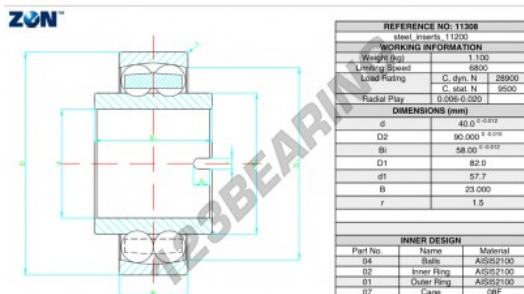

Zich instellende kogellager 11308-ZEN - 11308-ZEN

<https://www.123kogellager.nl/kogellager-behuizing/kogellager/zich-instellende/11308-zen>

PRODUCTKENMERKEN

Merk	ZEN
N° Ean13	3616060504920
Binnendiameter	40 mm
Buitendiameter	90 mm
Dikte	23 mm
Grenstoerental	6800 rpm
Dynamische belasting	28.9 kN
Statische belasting	9.5 kN
Verpakking	1