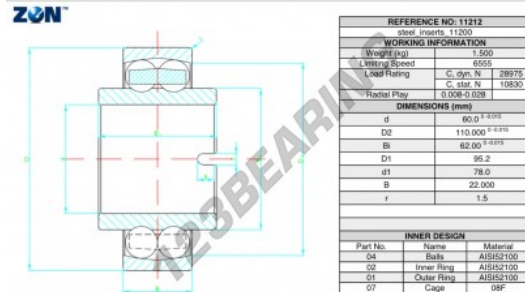

Zich instellende kogellager 11212-ZEN - 11212-ZEN

<https://www.123kogellager.nl/kogellager-behuizing/kogellager/zich-instellende/11212-zen>

PRODUCTKENMERKEN

Merk	ZEN
N° Ean13	3616060504906
Binnendiameter	60 mm
Buitendiameter	110 mm
Dikte	62 mm
Grenstoerental	6555 rpm
Dynamische belasting	28.975 kN
Statische belasting	10.83 kN
Verpakking	1