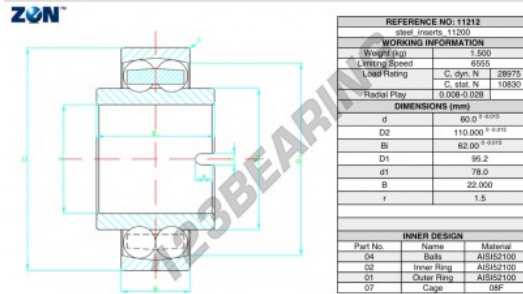

## Zich instellende kogellager 11212-ZEN - 11212-ZEN

<https://www.123kogellager.nl/kogellager-behuizing/kogellager/zich-instellende/11212-zen>

### PRODUCTKENMERKEN

Merk	ZEN
N° Ean13	3616060504906
Binnendiameter	60 mm
Buitendiameter	110 mm
Dikte	62 mm
Grenstoerental	6555 rpm
Dynamische belasting	28.975 kN
Statische belasting	10.83 kN
Verpakking	1