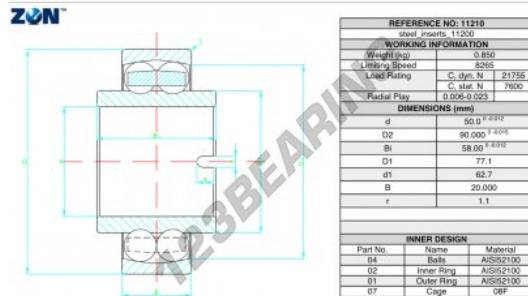

## Zich instellende kogellager 11210-ZEN - 11210-ZEN

<https://www.123kogellager.nl/kogellager-behuizing/kogellager/zich-instellende/11210-zen>

### PRODUCTKENMERKEN

Merk	ZEN
N° Ean13	3616060504883
Binnendiameter	50 mm
Buitendiameter	90 mm
Dikte	58 mm
Grenstoerental	8265 rpm
Dynamische belasting	21.755 kN
Statische belasting	7.6 kN
Verpakking	1