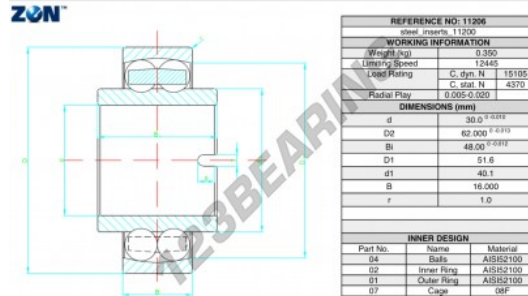

Zich instellende kogellager 11206-ZEN - 11206-ZEN

<https://www.123kogellager.nl/kogellager-behuizing/kogellager/zich-instellende/11206-zen>

PRODUCTKENMERKEN

Merk	ZEN
N° Ean13	3616060504845
Binnendiameter	30 mm
Buitendiameter	62 mm
Dikte	48 mm
Grenstoerental	12445 rpm
Gewicht	355 g
Dynamische belasting	15.105 kN
Statische belasting	4.37 kN
Verpakking	1