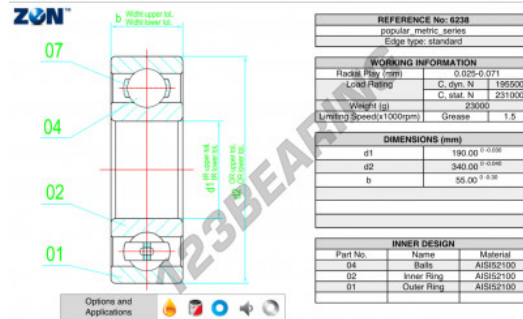

Kogellager enkele rij 6238-ZEN - 6238-ZEN

<https://www.123kogellager.nl/kogellager-behuizing/kogellager/enkele-rij/6238-zen>

PRODUCTKENMERKEN

Merk	ZEN
N° Ean13	3616060498533
Binnendiameter	190 mm
Buitendiameter	340 mm
Dikte	55 mm
Grenstoerental	1500 rpm
Dynamische belasting	195.5 kN
Statische belasting	231 kN
Verpakking	1