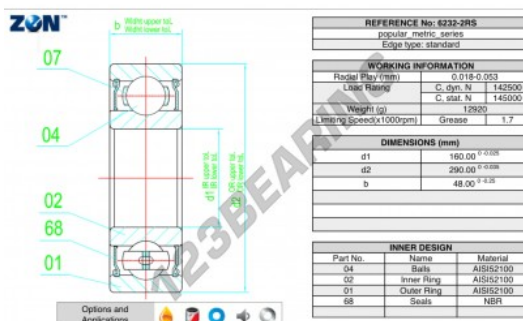

Kogellager enkele rij 6232-2RS-ZEN - 6232-2RS-ZEN

<https://www.123kogellager.nl/kogellager-behuizing/kogellager/enkele-rij/6232-2rs-zen>

PRODUCTKENMERKEN

Merk	ZEN
N° Ean13	3616060498472
Binnendiameter	160 mm
Waterdicht maken	Dubbelzijdige afdichting
Buitendiameter	290 mm
Dikte	48 mm
Grenstoerental	1700 rpm
Dynamische belasting	142.5 kN
Statische belasting	145 kN
Verpakking	1