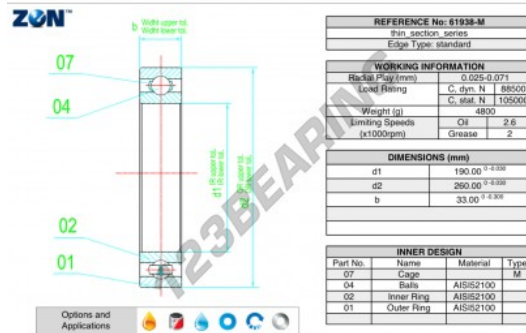

Kogellager enkele rij 61938-M-ZEN - 61938-M-ZEN

<https://www.123kogellager.nl/kogellager-behuizing/kogellager/enkele-rij/61938-m-zen>

PRODUCTKENMERKEN

Merk	ZEN
N° Ean13	3616060497147
Binnendiameter	190 mm
Binnendiameter	7.48" inch
Buitendiameter	260 mm
Buitendiameter	10.236" inch
Dikte	33 mm
Dikte	1.299" inch
Dynamische belasting	88.5 kN
Statische belasting	105 kN
Verpakking	1