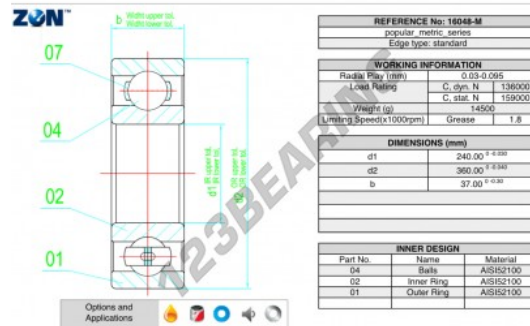

Kogellager enkele rij 16048-M-ZEN - 16048-M-ZEN

<https://www.123kogellager.nl/kogellager-behuizing/kogellager/enkele-rij/16048-m-zen>

PRODUCTKENMERKEN

Merk	ZEN
N° Ean13	3616060493057
Binnendiameter	240 mm
Buitendiameter	360 mm
Dikte	37 mm
Grenstoerental	1800 rpm
Dynamische belasting	136 kN
Statische belasting	159 kN
Verpakking	1