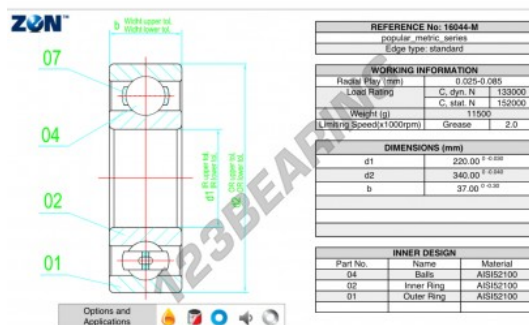

Kogellager enkele rij 16044-M-ZEN - 16044-M-ZEN

<https://www.123kogellager.nl/kogellager-behuizing/kogellager/enkele-rij/16044-m-zen>

PRODUCTKENMERKEN

Merk	ZEN
N° Ean13	3616060493033
Binnendiameter	220 mm
Binnendiameter	8.661" inch
Buitendiameter	340 mm
Buitendiameter	13.386" inch
Dikte	37 mm
Dikte	1.457" inch
Grenstoerental	2000 rpm
Dynamische belasting	133 kN
Statische belasting	152 kN
Verpakking	1