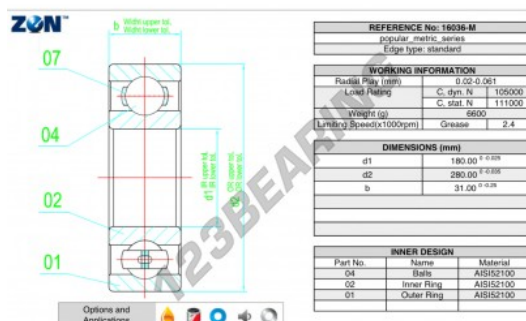

### PRODUCTKENMERKEN

Merk	ZEN
N° Ean13	3616060492982
Binnendiameter	180 mm
Binnendiameter	7.087" inch
Buitendiameter	280 mm
Buitendiameter	11.024" inch
Dikte	31 mm
Dikte	1.22" inch
Grenstoerental	2400 rpm
Dynamische belasting	105 kN
Statische belasting	111 kN
Verpakking	1