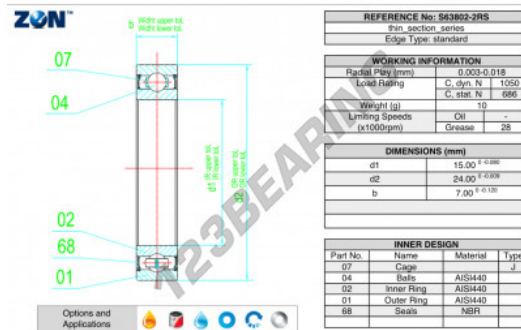

## Kogellager enkele rij S63802-2RS-ZEN - S63802-2RS-ZEN

<https://www.123kogellager.nl/kogellager-behuizing/kogellager/enkele-rij/s63802-2rs-zen>

## PRODUCTKENMERKEN

Merk	ZEN
N° Ean13	3616060489548
Binnendiameter	15 mm
Waterdicht maken	-
Buitendiameter	24 mm
Dikte	7 mm
Gewicht	9 g
Dynamische belasting	1 kN
Verpakking	-

[contact@123kogellager.nl](mailto:contact@123kogellager.nl)