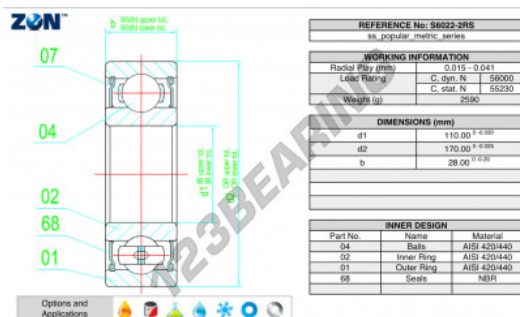

Kogellager enkele rij S6022-2RS-ZEN - S6022-2RS-ZEN

<https://www.123kogellager.nl/kogellager-behuizing/kogellager/enkele-rij/s6022-2rs-zen>

PRODUCTKENMERKEN

Merk	ZEN
N° Ean13	3616060487254
Binnendiameter	110 mm
Waterdicht maken	Dubbelzijdige afdichting
Buitendiameter	170 mm
Dikte	25 mm
Gewicht	1948 g
Dynamische belasting	56 kN
Statische belasting	55.23 kN
Verpakking	1