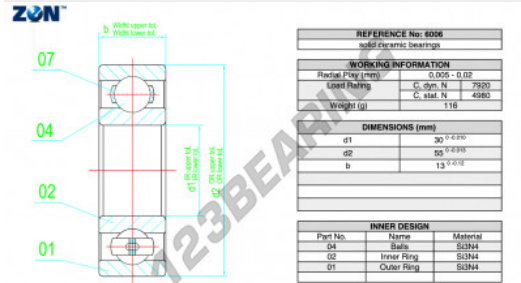

Kogellager keramische 6006-CE-SI3N4-PTFE-ZEN - 6006-CE-SI3N4-PTFE-ZEN

<https://www.123kogellager.nl/kogellager-behuizing/kogellager/keramische/6006-ce-si3n4-ptfe-zen>

PRODUCTKENMERKEN

Merk	ZEN
N° Ean13	3616060485601
Binnendiameter	30 mm
Buitendiameter	55 mm
Dikte	13 mm
Verpakking	1