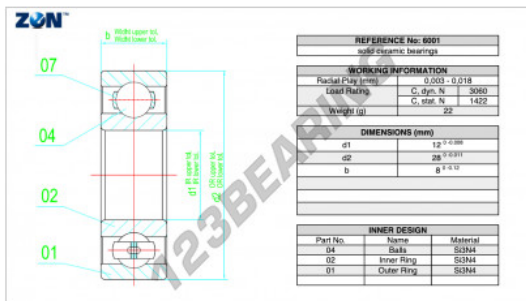

Kogellager keramische 6001-CE-SI3N4-PTFE-ZEN - 6001-CE-SI3N4-PTFE-ZEN

<https://www.123kogellager.nl/kogellager-behuizing/kogellager/keramische/6001-ce-si3n4-ptfe-zen>

PRODUCTKENMERKEN

Merk	ZEN
N° Ean13	3616060485557
Binnendiameter	12 mm
Buitendiameter	28 mm
Dikte	8 mm
Verpakking	1