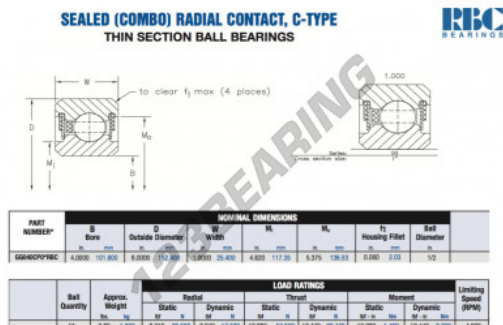

Kogellager enkele rij GG040-CP0-RBC - GG040-CP0-RBC

<https://www.123kogellager.nl/kogellager-behuizing/kogellager/enkele-rij/gg040-cp0-rbc>

PRODUCTKENMERKEN

Merk	RBC
N° Ean13	3663952551944
Binnendiameter	101.6 mm
Buitendiameter	152.4 mm
Dikte	25.4 mm
Gewicht	1633 g
Verpakking	1