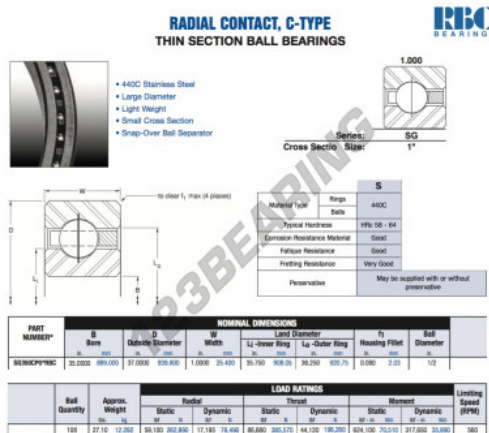

Kogellager enkele rij SG350-CP0-RBC - SG350-CP0-RBC

<https://www.123kogellager.nl/kogellager-behuizing/kogellager/enkele-rij/sg350-cp0-rbc>

PRODUCTKENMERKEN

Merk	RBC
N° Ean13	3663952548159
Binnendiameter	889 mm
Buitendiameter	939.8 mm
Dikte	25.4 mm
Gewicht	12292 g
Verpakking	1