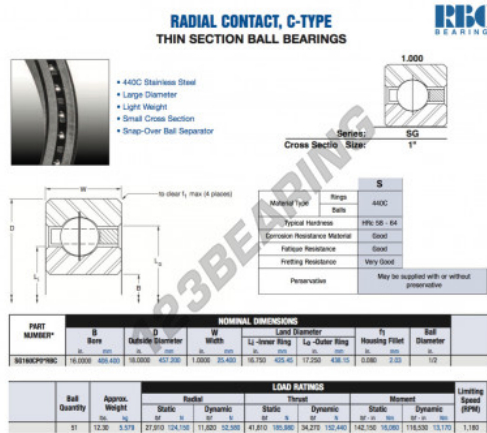

Kogellager enkele rij SG160-CP0-RBC - SG160-CP0-RBC

<https://www.123kogellager.nl/kogellager-behuizing/kogellager/enkele-rij/sg160-cp0-rbc>

PRODUCTKENMERKEN

Merk	RBC
N° Ean13	3663952547954
Binnendiameter	406.4 mm
Buitendiameter	457.2 mm
Dikte	25.4 mm
Gewicht	5579 g
Verpakking	1