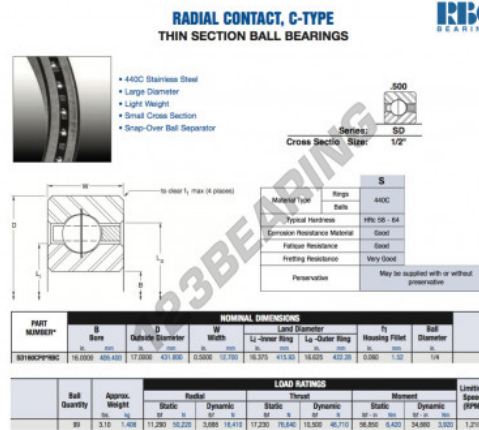

## Kogellager enkele rij SD160-CP0-RBC - SD160-CP0-RBC

<https://www.123kogellager.nl/kogellager-behuizing/kogellager/enkele-rij/sd160-cp0-rbc>

## PRODUCTKENMERKEN

Merk	RBC
N° Ean13	3663952547930
Binnendiameter	406.4 mm
Buitendiameter	431.8 mm
Dikte	12.7 mm
Gewicht	1406 g
Verpakking	1

[contact@123kogellager.nl](mailto:contact@123kogellager.nl)

CRT4 de Lesquin 60 Rue Du Haut De Sainghin 59273 Fretin FRANCE