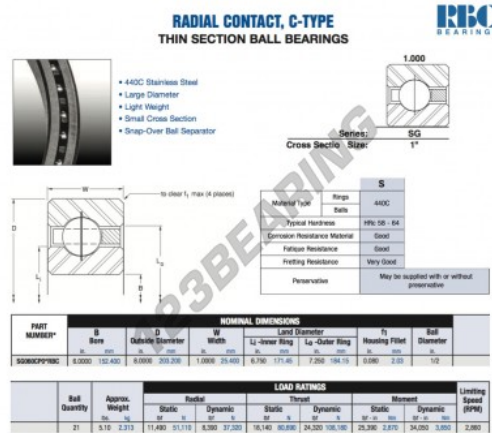

Kogellager enkele rij SG060-CP0-RBC - SG060-CP0-RBC

<https://www.123kogellager.nl/kogellager-behuizing/kogellager/enkele-rij/sg060-cp0-rbc>

PRODUCTKENMERKEN

Merk	RBC
N° Ean13	3663952547367
Binnendiameter	152.4 mm
Buitendiameter	203.2 mm
Dikte	25.4 mm
Gewicht	2313 g
Verpakking	1