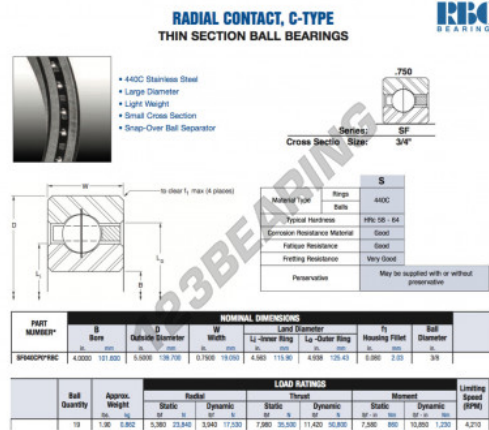

Kogellager enkele rij SF040-CP0-RBC - SF040-CP0-RBC

<https://www.123kogellager.nl/kogellager-behuizing/kogellager/enkele-rij/sf040-cp0-rbc>

PRODUCTKENMERKEN

Merk	RBC
N° Ean13	3663952546995
Binnendiameter	101.6 mm
Buitendiameter	139.7 mm
Dikte	19.05 mm
Gewicht	862 g
Verpakking	1