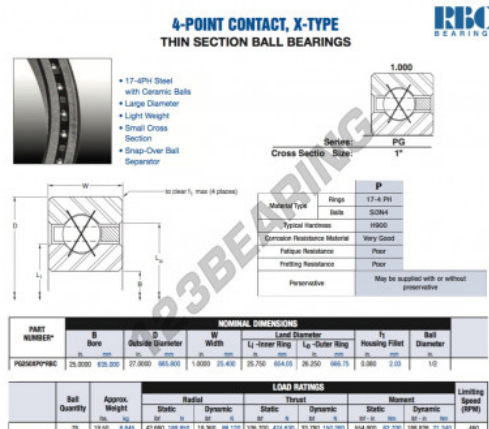

Kogellager enkele rij PG250-XP0-RBC - PG250-XP0-RBC

<https://www.123kogellager.nl/kogellager-behuizing/kogellager/enkele-rij/pg250-xp0-rbc>

PRODUCTKENMERKEN

| | |
|----------------|---------------|
| Merk | RBC |
| N° Ean13 | 3663952546759 |
| Binnendiameter | 635 mm |
| Buitendiameter | 685.8 mm |
| Dikte | 25.4 mm |
| Gewicht | 8845 g |
| Verpakking | 1 |