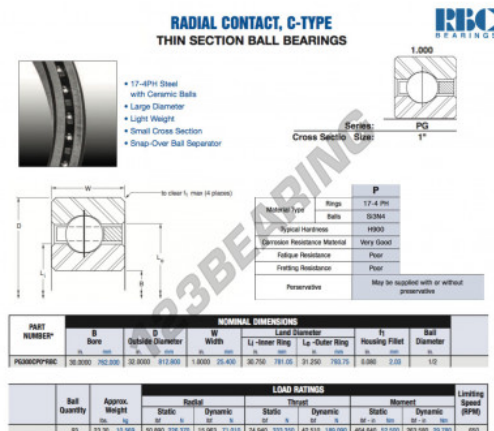

Kogellager enkele rij PG300-CP0-RBC - PG300-CP0-RBC

<https://www.123kogellager.nl/kogellager-behuizing/kogellager/enkele-rij/pg300-cp0-rbc>

PRODUCTKENMERKEN

Merk	RBC
N° Ean13	3663952544106
Binnendiameter	762 mm
Buitendiameter	812.8 mm
Dikte	25.4 mm
Gewicht	10569 g
Verpakking	1