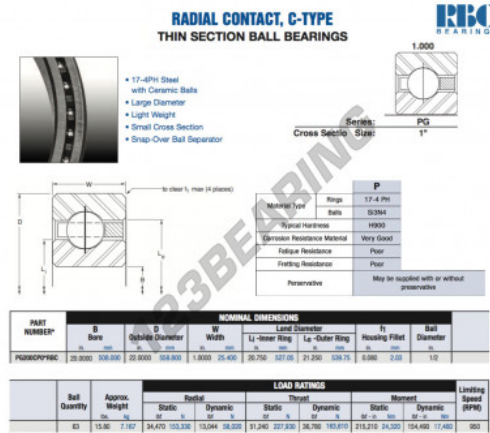

Kogellager enkele rij PG200-CP0-RBC - PG200-CP0-RBC

<https://www.123kogellager.nl/kogellager-behuizing/kogellager/enkele-rij/pg200-cp0-rbc>

PRODUCTKENMERKEN

Merk	RBC
N° Ean13	3663952544021
Binnendiameter	508 mm
Buitendiameter	558.8 mm
Dikte	25.4 mm
Gewicht	7167 g
Verpakking	1