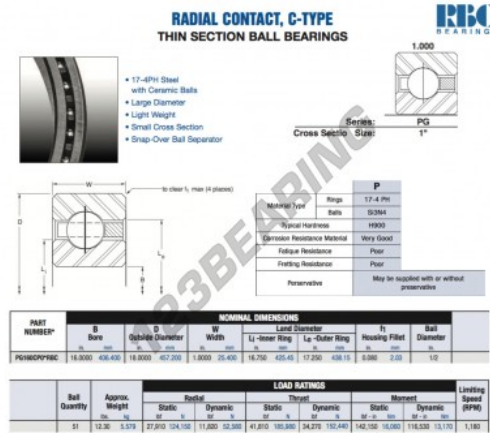

Kogellager enkele rij PG160-CP0-RBC - PG160-CP0-RBC

<https://www.123kogellager.nl/kogellager-behuizing/kogellager/enkele-rij/pg160-cp0-rbc>

PRODUCTKENMERKEN

Merk	RBC
N° Ean13	3663952543925
Binnendiameter	406.4 mm
Buitendiameter	457.2 mm
Dikte	25.4 mm
Gewicht	5579 g
Verpakking	1