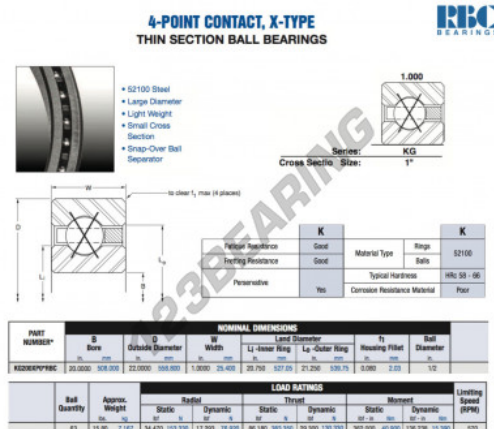

Kogellager enkele rij KG200-XP0-RBC - KG200-XP0-RBC

<https://www.123kogellager.nl/kogellager-behuizing/kogellager/enkele-rij/kg200-xp0-rbc>

PRODUCTKENMERKEN

Merk	RBC
N° Ean13	3663952537641
Binnendiameter	508 mm
Buitendiameter	558.8 mm
Dikte	25.4 mm
Gewicht	7167 g
Verpakking	1