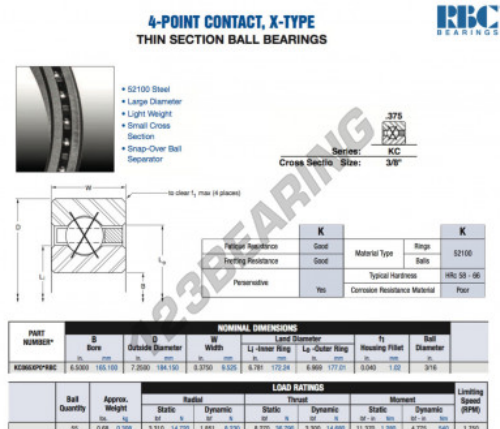

Kogellager enkele rij KC065-XP0-RBC - KC065-XP0-RBC

<https://www.123kogellager.nl/kogellager-behuizing/kogellager/enkele-rij/kc065-xp0-rbc>

PRODUCTKENMERKEN

Merk	RBC
N° Ean13	3663952536996
Binnendiameter	165.1 mm
Binnendiameter	6 1/2" inch
Buitendiameter	184.15 mm
Buitendiameter	7 1/4" inch
Dikte	9.525 mm
Dikte	3/8" inch
Gewicht	308 g
Verpakking	1