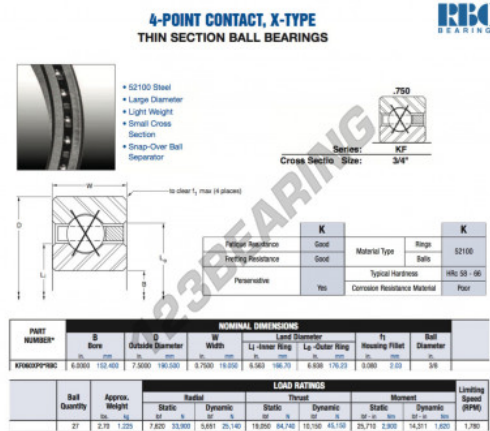

Kogellager enkele rij KF060-XP0-RBC - KF060-XP0-RBC

<https://www.123kogellager.nl/kogellager-behuizing/kogellager/enkele-rij/kf060-xp0-rbc>

PRODUCTKENMERKEN

Merk	RBC
N° Ean13	3663952536958
Binnendiameter	152.4 mm
Buitendiameter	190.5 mm
Dikte	19.05 mm
Gewicht	1225 g
Verpakking	1