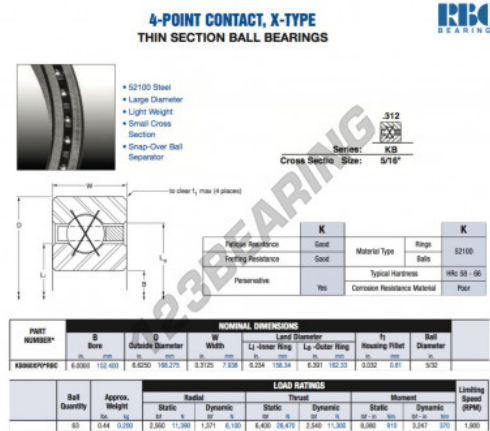

Kogellager enkele rij KB060-XP0-RBC - KB060-XP0-RBC

<https://www.123kogellager.nl/kogellager-behuizing/kogellager/enkele-rij/kb060-xp0-rbc>

PRODUCTKENMERKEN

Merk	RBC
N° Ean13	3663952536934
Binnendiameter	152.4 mm
Buitendiameter	168.275 mm
Dikte	7.938 mm
Gewicht	200 g
Verpakking	1