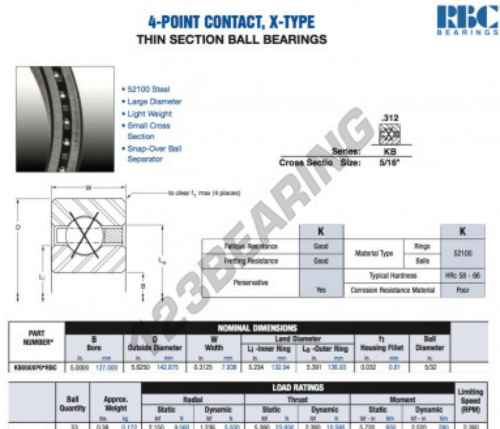

Kogellager enkele rij KB050-XP0-RBC - KB050-XP0-RBC

<https://www.123kogellager.nl/kogellager-behuizing/kogellager/enkele-rij/kb050-xp0-rbc>

PRODUCTKENMERKEN

Merk	RBC
N° Ean13	3663952536811
Binnendiameter	127 mm
Buitendiameter	142.875 mm
Dikte	7.938 mm
Gewicht	172 g
Verpakking	1