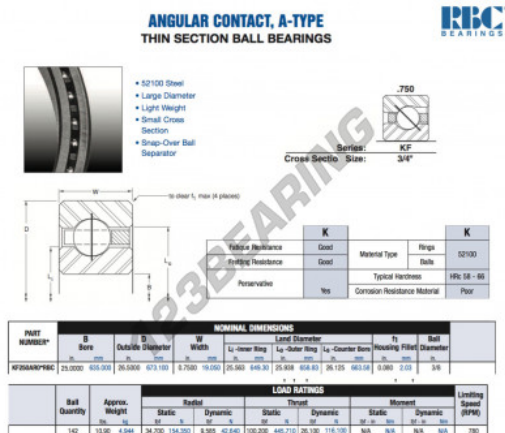

Kogellager enkele rij KF250-AR0-RBC - KF250-AR0-RBC

<https://www.123kogellager.nl/kogellager-behuizing/kogellager/enkele-rij/kf250-ar0-rbc>

PRODUCTKENMERKEN

Merk	RBC
N° Ean13	3663952536347
Binnendiameter	635 mm
Binnendiameter	25" inch
Buitendiameter	673.1 mm
Buitendiameter	26 1/2" inch
Dikte	19.05 mm
Dikte	3/4" inch
Gewicht	4944 g
Verpakking	1