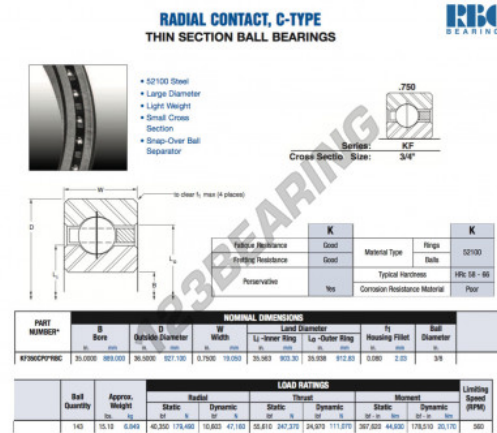

Kogellager enkele rij KF350-CP0-RBC - KF350-CP0-RBC

<https://www.123kogellager.nl/kogellager-behuizing/kogellager/enkele-rij/kf350-cp0-rbc>

PRODUCTKENMERKEN

Merk	RBC
N° Ean13	3663952535067
Binnendiameter	889 mm
Buitendiameter	927.1 mm
Dikte	19.05 mm
Gewicht	6849 g
Verpakking	1