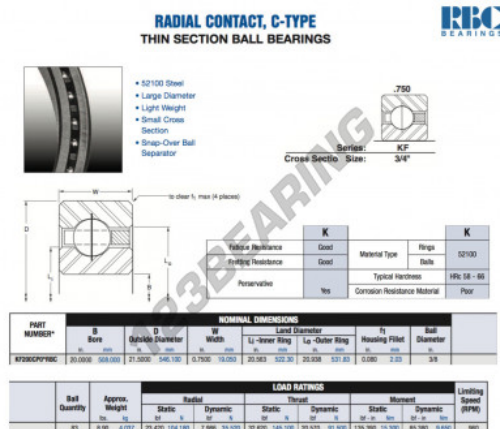

Kogellager enkele rij KF200-CP0-RBC - KF200-CP0-RBC

<https://www.123kogellager.nl/kogellager-behuizing/kogellager/enkele-rij/kf200-cp0-rbc>

PRODUCTKENMERKEN

Merk	RBC
N° Ean13	3663952534961
Binnendiameter	508 mm
Binnendiameter	20" inch
Buitendiameter	546.1 mm
Buitendiameter	21 1/2" inch
Dikte	19.05 mm
Dikte	3/4" inch
Gewicht	4037 g
Verpakking	1