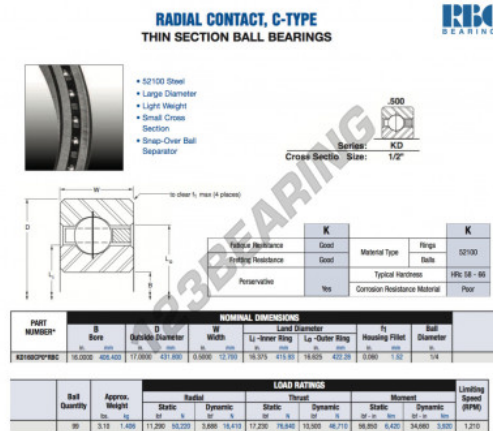

Kogellager enkele rij KD160-CP0-RBC - KD160-CP0-RBC

<https://www.123kogellager.nl/kogellager-behuizing/kogellager/enkele-rij/kd160-cp0-rbc>

PRODUCTKENMERKEN

Merk	RBC
N° Ean13	3663952534855
Binnendiameter	406.4 mm
Buitendiameter	431.8 mm
Dikte	12.7 mm
Gewicht	1406 g
Verpakking	1