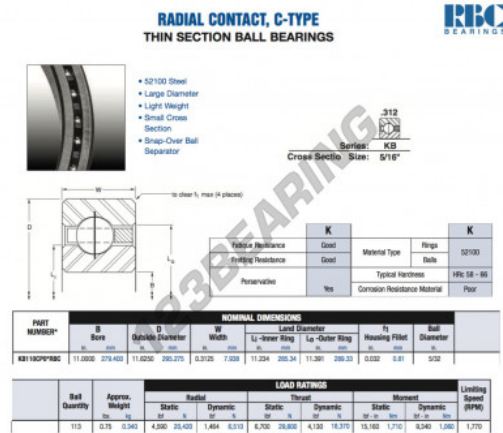

Kogellager enkele rij KB110-CP0-RBC - KB110-CP0-RBC

<https://www.123kogellager.nl/kogellager-behuizing/kogellager/enkele-rij/kb110-cp0-rbc>

PRODUCTKENMERKEN

Merk	RBC
N° Ean13	3663952534664
Binnendiameter	279.4 mm
Buitendiameter	295.275 mm
Dikte	7.938 mm
Gewicht	340 g
Verpakking	1