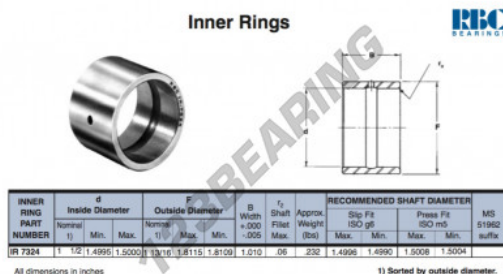

Binnenring IR7324-RBC - IR7324-RBC

<https://www.123kogellager.nl/kogellager-behuizing/naaldlager/binnenring/ir7324-rbc>

All dimensions in inches

1) Sorted by outside diameter.

PRODUCTKENMERKEN

Merk	RBC
N° Ean13	3663952532660
Binnendiameter	38.1 mm
Binnendiameter	1 1/2" inch
Buitendiameter	46.038 mm
Buitendiameter	1 13/16" inch
Dikte	25.654 mm
Dikte	1.01" inch
Type	IR
Gewicht	105 g
Verpakking	1

contact@123kogellager.nl

CRT4 de Lesquin 60 Rue Du Haut De Sainghin 59273 Fretin FRANCE