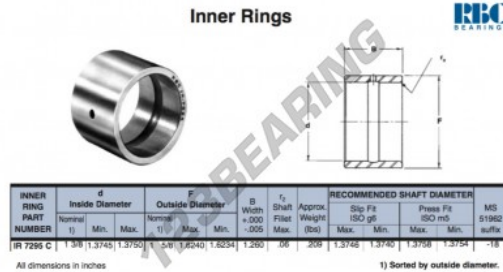

Binnenring IR7295-C-RBC - IR7295-C-RBC

<https://www.123kogellager.nl/kogellager-behuizing/naaldlager/binnenring/ir7295-c-rbc>

PRODUCTKENMERKEN

Merk	RBC
N° Ean13	3663952532530
Binnendiameter	34.925 mm
Buitendiameter	41.275 mm
Dikte	32.004 mm
Type	IR
Gewicht	95 g
Verpakking	1

contact@123kogellager.nl

CRT4 de Lesquin 60 Rue Du Haut De Sainghin 59273 Fretin FRANCE