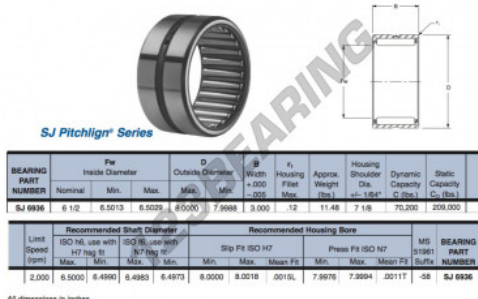

## Naaldhulslager SJ6936-RBC - SJ6936-RBC

<https://www.123kogellager.nl/kogellager-behuizing/naaldlager/naaldhulslager/sj6936-rbc>

Precision Ground Heavy Duty Needle Roller Bearings **RBC**

## PRODUCTKENMERKEN

|                |               |
|----------------|---------------|
| Merk           | RBC           |
| N° Ean13       | 3663952532424 |
| Binnendiameter | 165.1 mm      |
| Buitendiameter | 203.2 mm      |
| Dikte          | 76.2 mm       |
| Gewicht        | 5207 g        |
| Verpakking     | 1             |