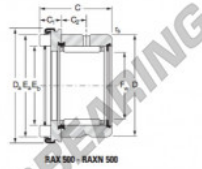

Shaft Ø mm	Designations		F _r mm	C mm	D mm	D ₁ mm	E ₁ mm	E ₂ mm	C ₁ mm	C ₂ mm	r ₁ mm
	RAX 400 series	RAX 500 series									
70		RAX570	70	32	85	95.4	73.5	89.5	11	11	1.3

Load Ratings kN				Speed Rating min ⁻¹	Weight kg	Inner ring	Thrust plate		Shaft Ø mm
Radial		Axial					Thin	Thick	
Dyn. C	Stat. C ₀	Dyn. C	Stat. C ₀						
36.1	84.7	77.0	295.0	3000	0.435	JR 60x70x25	CP 1.5 70 95	CP 4 70 95	70

PRODUCTKENMERKEN

Merk	NADELLA
N° Ean13	3663952529868
Binnendiameter	70 mm
Buitendiameter	85 mm
Dikte	32 mm
Gewicht	435 g
Verpakking	1

contact@123kogellager.nl

CRT4 de Lesquin 60 Rue Du Haut De Sainghin 59273 Fretin FRANCE