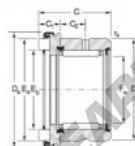

### Combined bearings RAX 400 – RAX 500

Machine-tool  
quality combined  
bearings  
RAXN 400,  
RAXN 500  
series

Shaft Ø mm	Designations		F <sub>r</sub> mm	C mm	D mm	D <sub>1</sub> mm	E <sub>1</sub> mm	E <sub>2</sub> mm	C <sub>1</sub> mm	C <sub>2</sub> mm	r <sub>1</sub> mm
	RAX 400 series	RAX 500 series									
60		RAX560	60	32	72	85.4	63.5	79.5	11	11	1.3

Load Ratings kN				Speed Rating min <sup>-1</sup>	Weight kg	Inner ring	Thrust plate		Shaft Ø mm
Radial	Axial		Thin				Thick		
Dyn. C	Stat. C <sub>0</sub>	Dyn. C	Stat. C <sub>0</sub>						
31.9	78.1	71.0	255.0	3500	0.327	JR 55x60x25	CP 60 65	CP 4 60 65	60

## PRODUCTKENMERKEN

Merk	NADELLA
N° Ean13	3663952529844
Binnendiameter	60 mm
Buitendiameter	72 mm
Dikte	32 mm
Gewicht	327 g
Verpakking	1
Standaard	Geen standaard

[contact@123kogellager.nl](mailto:contact@123kogellager.nl)